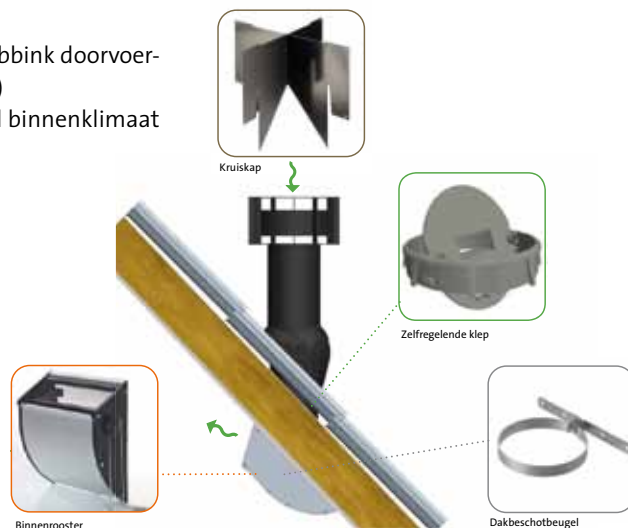

Voordelen

- is een unieke oplossing die zorgt voor verseluchttoevoer onder een hellend dak
- is zelfregulerend voor hellingen van 5° tot 55°
- heeft een geluiddempend binnenrooster
- is geschikt voor alle Ubbink doorvoertpannen 131 (optioneel)
- zorgt voor een gezond binnenklimaat biedt meer comfort